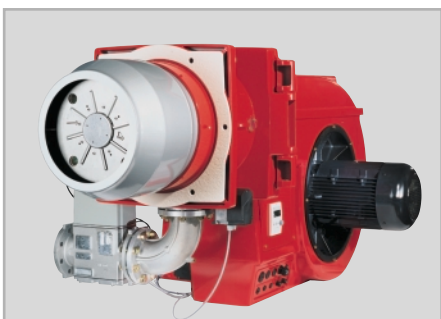

### WG 5-40. Горелки газовые

12,5 - 550 кВт

- WG 5. Горелки газовые, исполнение LN (12,5-50 кВт) 184RUS-1/01
- WG 10-40. Горелки газовые, исполнение LN (25-550 кВт) 2055RUS-1/04
- WG 30-40. Горелки газовые с частотным регулированием (40-550 кВт) 1500RUS-1/03

### G 1-11. Горелки газовые

60 - 4 750 кВт

- G, GL, RGL 1-3. Горелки газовые и комбинированные (60-630 кВт) 26RUS-1/04
- G, GL, RGL 5-11. Горелки газовые и комбинированные (175-4750 кВт) 9RUS-1/04
- G 1-7. Горелки газовые, исполнение LN (LowNO<sub>x</sub>) (30-1550 кВт) 129RUS-1/01
- G 1-7. Горелки газовые, исполнение ZMA и ZMI (15-1750 кВт) 57RUS-1/01