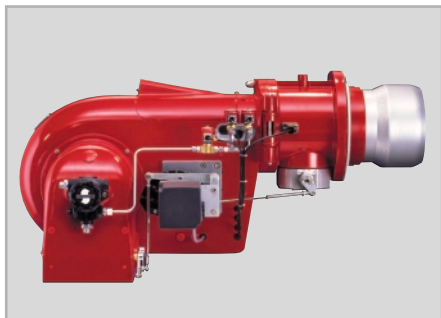

### WG 5-40. Горелки газовые

12,5 - 550 кВт

- WG 5. Горелки газовые, исполнение LN (12,5-50 кВт) 184RUS-1/01
- WG 10-40. Горелки газовые, исполнение LN (25-550 кВт) 2055RUS-1/04
- WG 30-40. Горелки газовые с частотным регулированием (40-550 кВт) 1500RUS-1/03